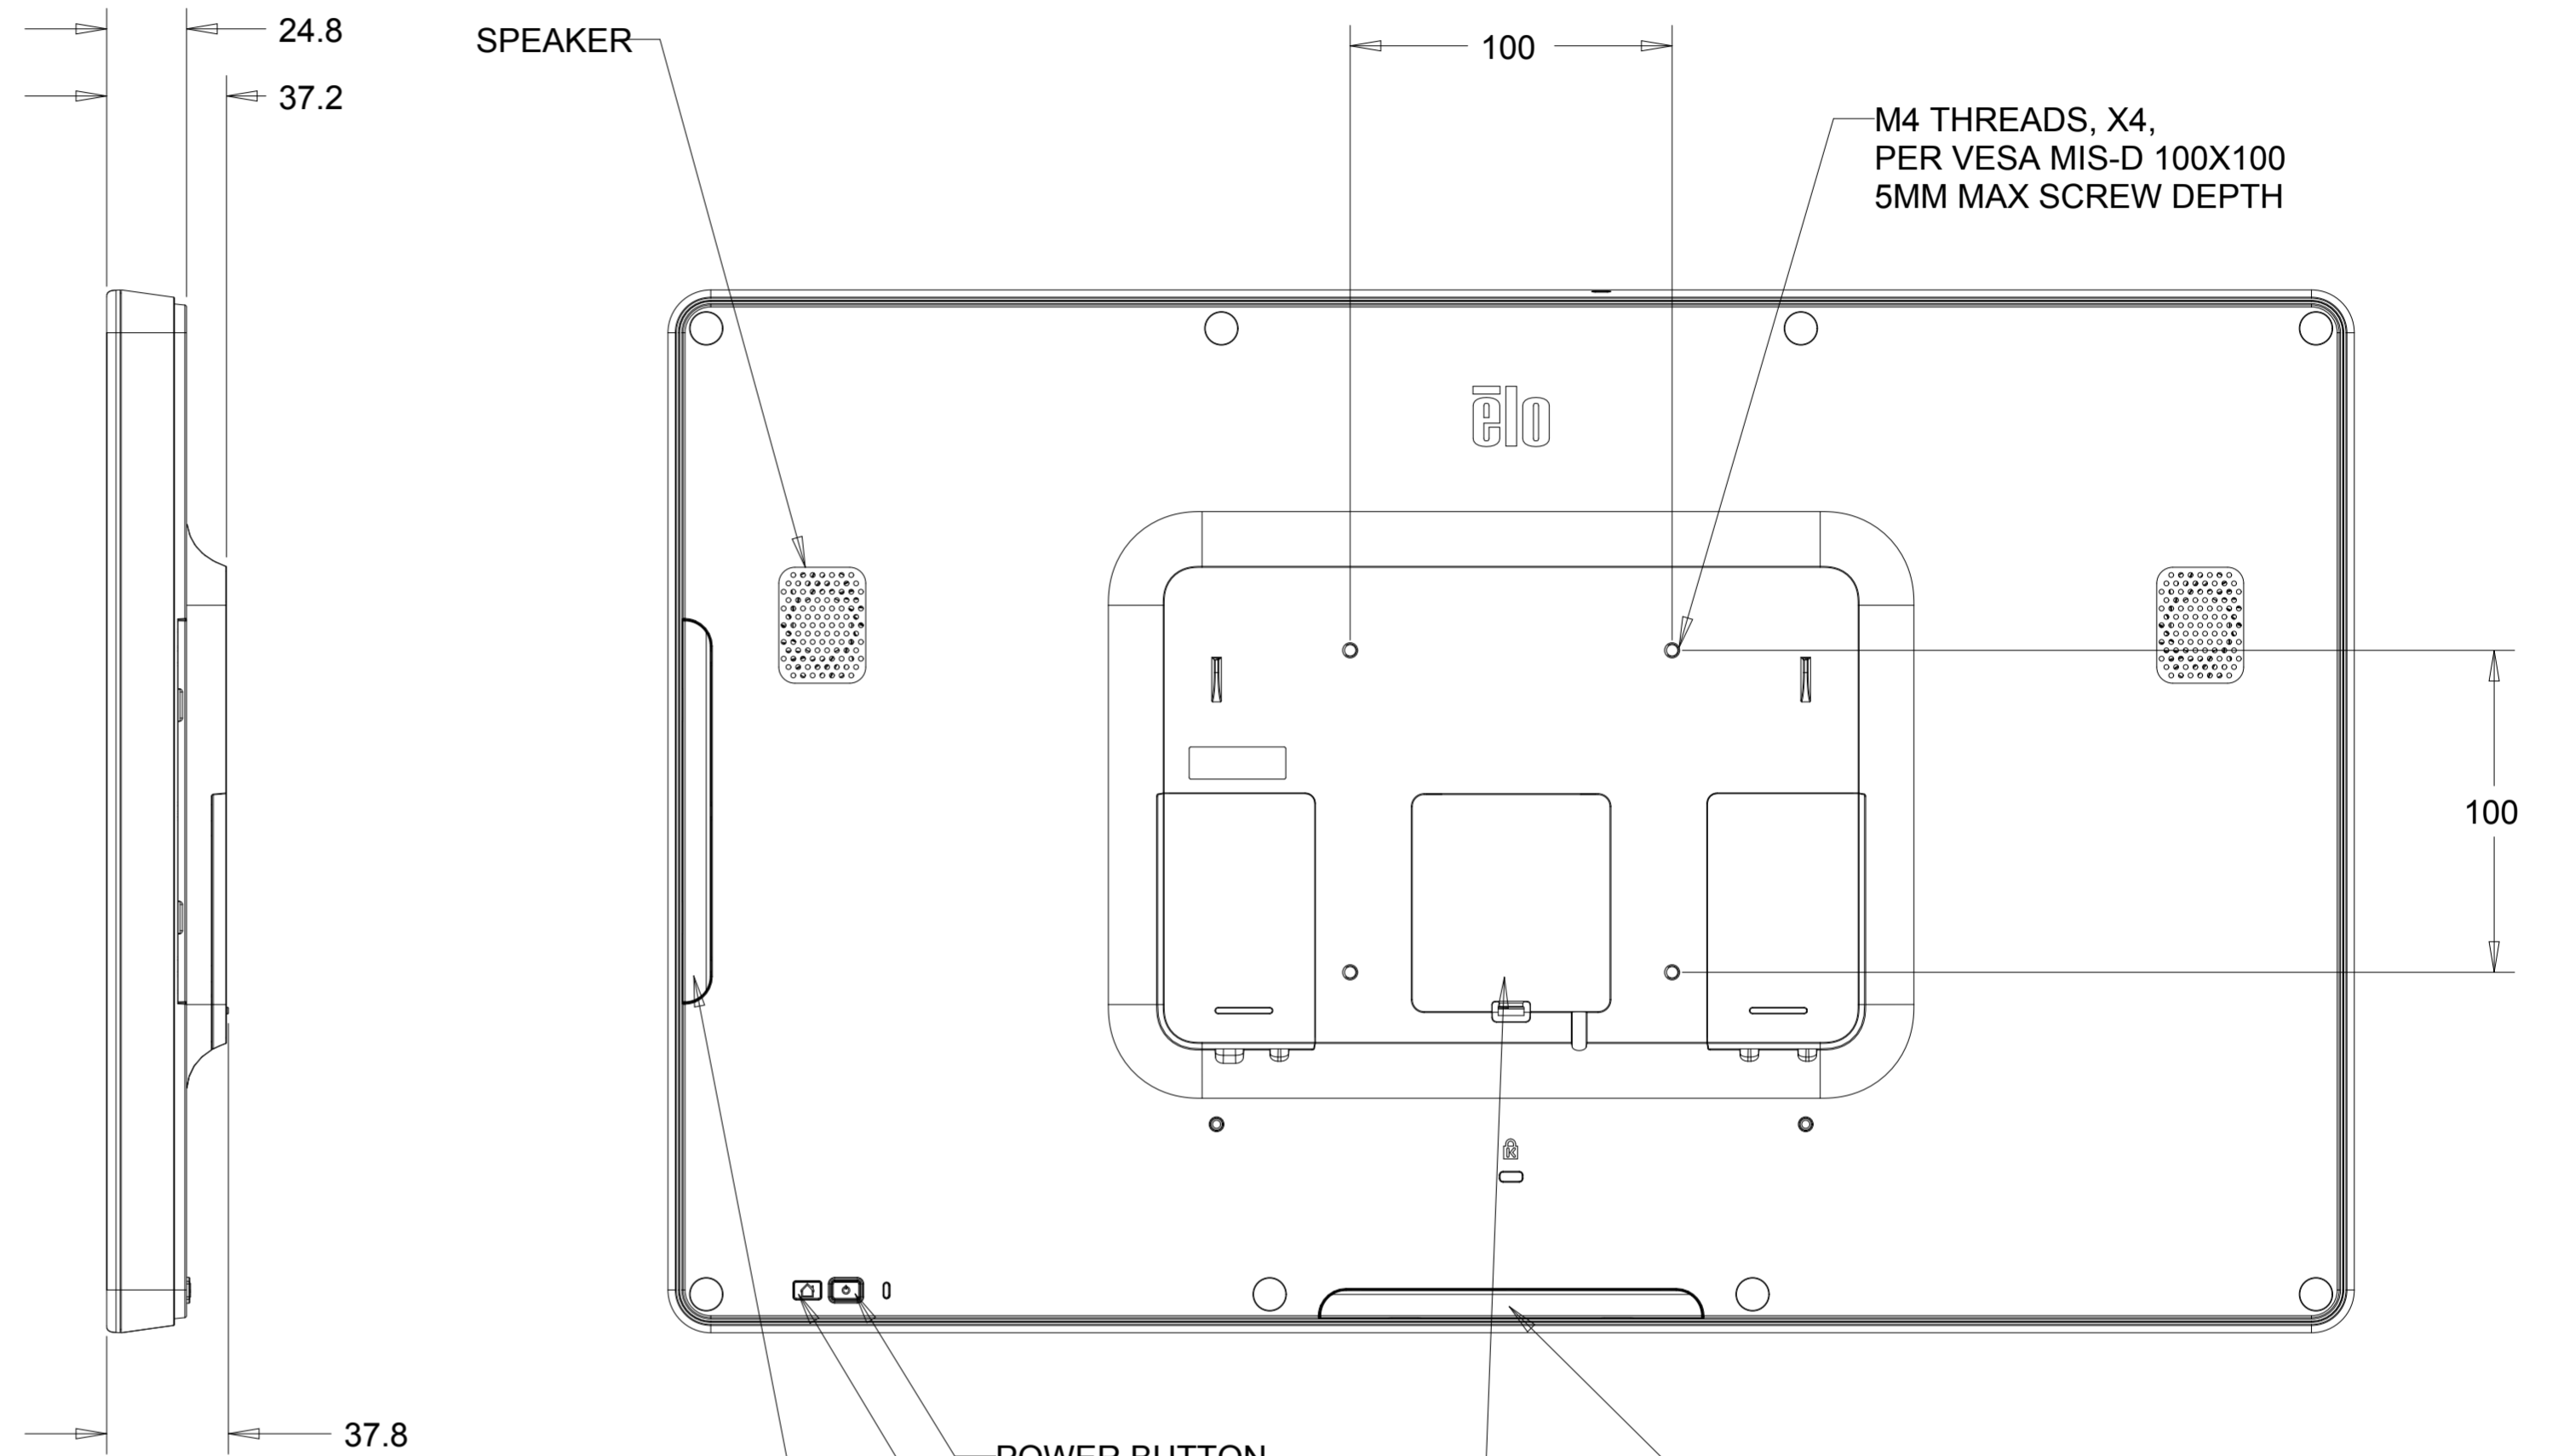

DIMENSIONAL DRAWING: 22IN AAIO

SCALE 1.000

SCALE 1.000

SCALE 1.000

DIMENSIONS ARE IN MILLIMETERS

elo

MS601631

DATE: 04/27/2015

# OPTIONAL MSR KIT P/N E001002

OPTIONAL LOW PROFILE WALLMOUNT KIT P/N: E160680